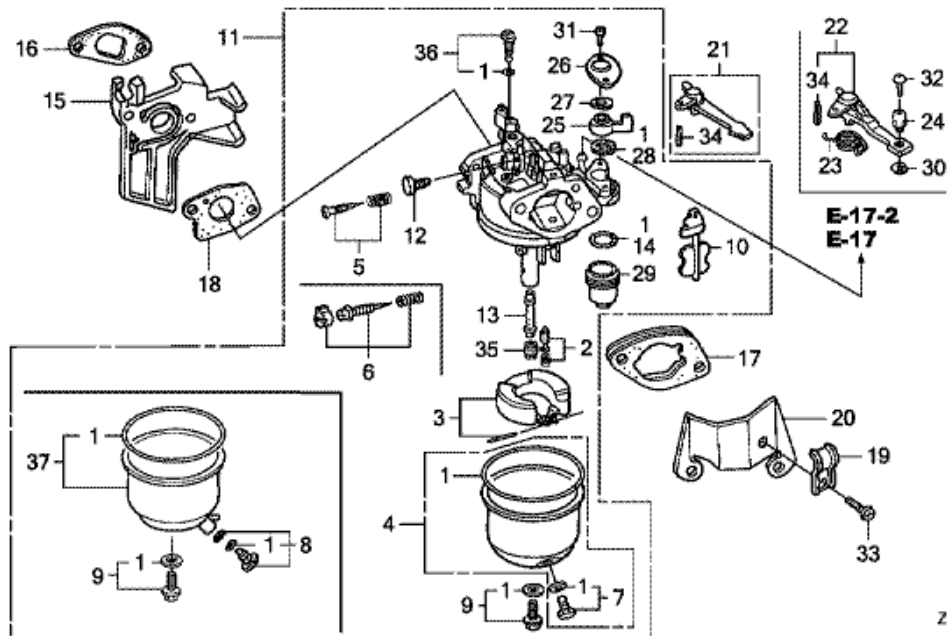

## FAN COVER

Nº	REFERÊNCIA	DESCRIÇÃO	PREÇO PÚBLICO
002	19610-ZL0-000ZJ	COVER COMP., FAN *R280 *	93,78 €
004	19612-ZH8-000	PLATE, SIDE (STD.)	10,81 €
008	19630-ZH8-000	SHROUD COMP.	17,75 €
012	36100-ZH8-W41	SWITCH ASSY., ENGINE STOP	21,14 €
013	36101-ZE1-010	CORD, STOP SWITCH (370MM)	9,63 €
015	90013-883-000	BOLT, FLANGE, 6X12 (CT200)	3,21 €
016	90022-888-010	BOLT, FLANGE, 6X20 (CT200)	2,85 €

# CARBURETOR

ZK00E1400B

FR. →

Nº	REFERÊNCIA	DESCRIÇÃO	PREÇO PÚBLICO
001	16010-ZE1-812	GASKET SET	20,39 €
002	16011-ZE0-005	VALVE SET, FLOAT	27,59 €
003	16013-ZE0-005	FLOAT SET	30,90 €
004	16015-ZE0-831	CHAMBER SET, FLOAT	40,53 €
006	16016-ZH7-W01	SCREW SET, PILOT	19,16 €
007	16024-ZE1-811	SCREW SET, DRAIN	13,09 €
009	16028-ZE0-005	SCREW SET	13,39 €
010	16044-ZE0-005	CHOKE SET	36,09 €
011	16100-ZL0-W51	CARBURETOR ASSY. (BE64B B/C)	169,20 €
012	16124-ZE0-005	SCREW, THROTTLE STOP	12,44 €
013	16166-ZL0-000	NOZZLE, MAIN	34,29 €
015	16211-ZL0-000	INSULATOR, CARBURETOR	14,74 €
016	16212-ZH8-800	PACKING, INSULATOR	3,20 €
017	16220-ZE1-020	SPACER COMP., CARBURETOR	11,46 €
018	16221-ZH8-801	PACKING, CARBURETOR	3,11 €
021	16610-ZE1-000	LEVER COMP., CHOKE (STD.)	11,69 €
025	16953-ZE1-812	LEVER, COCK	11,94 €
026	16954-ZE1-812	PLATE, LEVER SETTING	6,74 €
027	16956-ZE1-811	SPRING, COCK LEVER	3,12 €
028	16957-ZE1-812	PACKING, FUEL COCK	4,07 €
029	16967-ZE0-811	CUP, FUEL STRAINER	26,88 €
031	93500-030061H	SCREW, PAN, 3X6	0,63 €
034	94305-20122	PIN, SPRING, 2X12	1,33 €
035	99101-ZH80680	JET, MAIN, #68	11,03 €
035	99101-ZH80700	JET, MAIN, #70	11,03 €
035	99101-ZH80720	JET, MAIN, #72	8,83 €
036	99204-ZA00450	JET SET, PILOT, #45	3,38 €