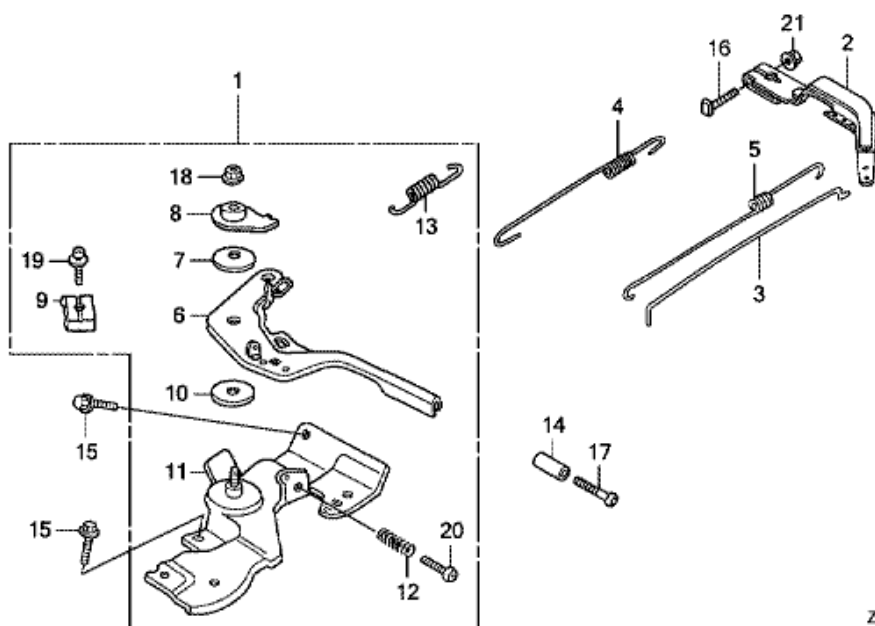

# CYLINDER HEAD

Nº	REFERÊNCIA	DESCRIÇÃO	PREÇO PÚBLICO
001	12204-ZE1-306	GUIDE, IN. VALVE (OS)	10,37 €
002	12205-ZE1-315	GUIDE, EX. VALVE (O.S.)	11,37 €
003	12210-ZL0-405	HEAD COMP., CYLINDER	246,39 €
003	12210-ZL0-415	HEAD COMP., CYLINDER	246,39 €
004	12216-ZE5-300	CLIP, VALVE GUIDE	1,09 €
005	12251-ZL0-003	GASKET, CYLINDER HEAD (NIPPON LEAKLESS)	15,28 €
006	12310-ZE1-020	COVER COMP., HEAD	25,23 €
007	12391-ZE1-000	PACKING, HEAD COVER	5,28 €
008	15721-ZH8-000	TUBE, BREATHER	3,67 €
009	90013-883-000	BOLT, FLANGE, 6X12 (CT200)	3,21 €
010	90043-ZE1-020	BOLT, STUD, 6X112	6,70 €
011	90047-ZE1-000	BOLT, STUD, 8X32	3,62 €
012	94301-10160	DOWEL PIN, 10X16	2,21 €
014	95723-0806000	BOLT, FLANGE, 8X60	2,10 €
015	98079-55846	PLUG, SPARK (BPR5ES) (NGK)	5,66 €
015	98079-55855	PLUG, SPARK (W16EPR-U) (DENSO)	5,66 €
015	98079-56846	PLUG, SPARK (BPR6ES) (NGK)	4,76 €
015	98079-56855	PLUG, SPARK (W20EPR-U) (DENSO)	5,85 €

# CONTROL

ZK00E2201A

FR. →

Nº	REFERÊNCIA	DESCRIÇÃO	PREÇO PÚBLICO
001	16500-ZH8-823	CONTROL ASSY. (REMOTE)	47,06 €
002	16551-ZL0-000	ARM, GOVERNOR	14,61 €
003	16555-ZE1-000	ROD, GOVERNOR	5,14 €
004	16561-ZL0-000	SPRING, GOVERNOR	7,32 €
005	16562-ZE1-020	SPRING, THROTTLE RETURN	3,37 €
006	16571-ZH8-020	LEVER, CONTROL	13,06 €
007	16574-ZE1-000	SPRING, LEVER	2,95 €
008	16575-ZH8-000	WASHER, CONTROL LEVER	4,38 €
009	16576-891-000	HOLDER, CABLE	4,33 €
010	16578-ZE1-000	SPACER, CONTROL LEVER	5,41 €
011	16580-ZH8-813	BASE COMP., CONTROL (REMOTE)	22,25 €
012	16584-883-300	SPRING, CONTROL ADJUSTING	4,60 €
013	16592-ZE1-810	SPRING, CABLE RETURN	2,82 €
014	16599-ZG1-M10	COLLAR, STOPPER	2,95 €
015	90013-883-000	BOLT, FLANGE, 6X12 (CT200)	3,21 €
016	90015-ZE5-010	BOLT, GOVERNOR ARM	3,08 €
017	90016-ZG9-N30	SCREW, RECESSED, 5X25	1,81 €
019	93500-050160A	SCREW, PAN, 5X16	0,18 €
020	93500-050250H	SCREW, PAN, 5X25	0,76 €
021	94050-06000	NUT, FLANGE, 6MM	1,73 €