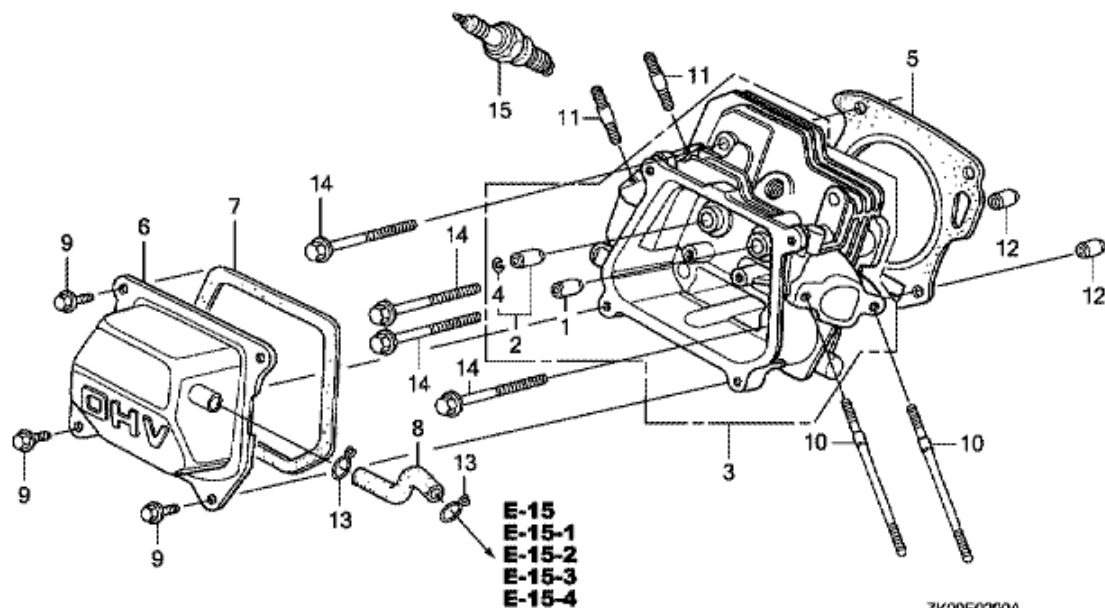

CYLINDER HEAD

Nº	REFERÊNCIA	DESCRIÇÃO	PREÇO PÚBLICO
001	12204-ZE1-306	GUIDE, IN. VALVE (OS)	10,37 €
002	12205-ZE1-315	GUIDE, EX. VALVE (O.S.)	11,37 €
003	12210-ZL0-405	HEAD COMP., CYLINDER	246,39 €
003	12210-ZL0-415	HEAD COMP., CYLINDER	246,39 €
004	12216-ZE5-300	CLIP, VALVE GUIDE	1,09 €
005	12251-ZL0-003	GASKET, CYLINDER HEAD (NIPPON LEAKLESS)	15,28 €
006	12310-ZE1-020	COVER COMP., HEAD	25,23 €
007	12391-ZE1-000	PACKING, HEAD COVER	5,28 €
008	15721-ZH8-000	TUBE, BREATHER	3,67 €
009	90013-883-000	BOLT, FLANGE, 6X12 (CT200)	3,21 €
010	90043-ZE1-020	BOLT, STUD, 6X112	6,70 €
011	90047-ZE1-000	BOLT, STUD, 8X32	3,62 €
012	94301-10160	DOWEL PIN, 10X16	2,21 €
014	95723-0806000	BOLT, FLANGE, 8X60	2,10 €
015	98079-55846	PLUG, SPARK (BPR5ES) (NGK)	5,66 €
015	98079-55855	PLUG, SPARK (W16EPR-U) (DENSO)	5,66 €
015	98079-56846	PLUG, SPARK (BPR6ES) (NGK)	4,76 €
015	98079-56855	PLUG, SPARK (W20EPR-U) (DENSO)	5,85 €