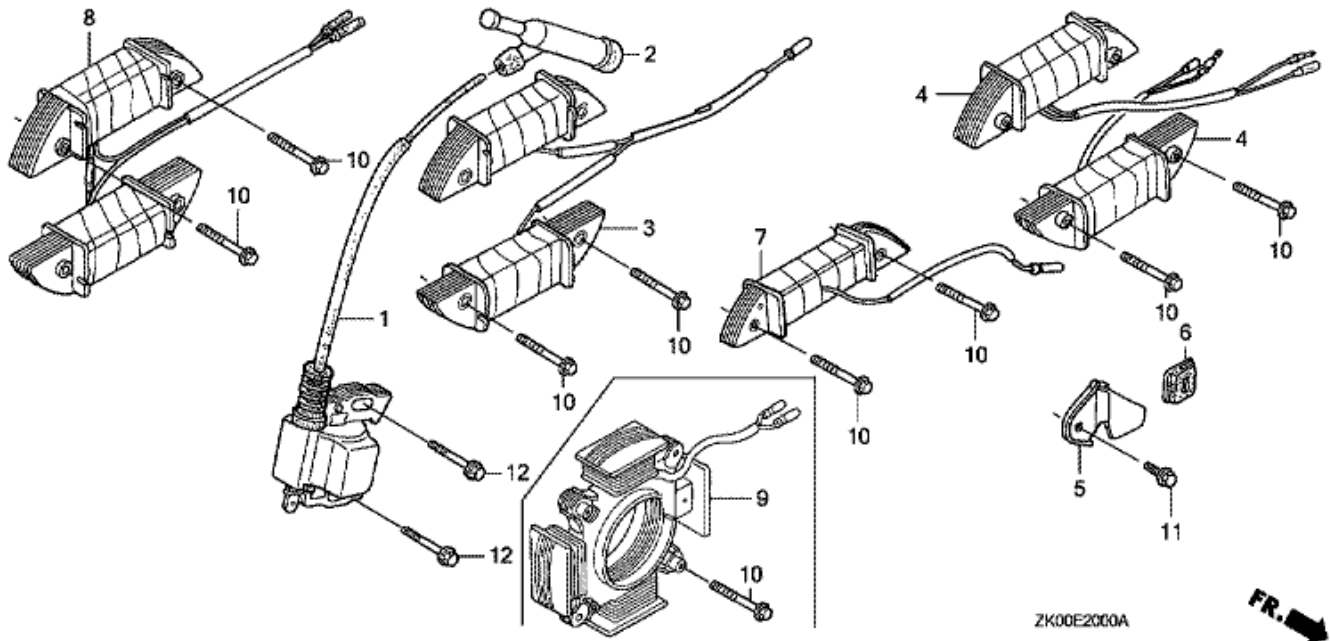

IGNITION COIL

Nº	REFERÊNCIA	DESCRIÇÃO	PREÇO PÚBLICO
001	30500-ZE1-043	COIL ASSY., IGNITION	127,87 €
001	30500-ZE1-053	COIL ASSY., IGNITION	127,87 €
001	30500-ZE1-063	COIL ASSY., IGNITION	127,87 €
002	30700-ZE1-013	CAP ASSY., NOISE SUPPRESSOR (NICHIIWA Y-E	29,04 €
012	90121-952-000	BOLT, FLANGE, 6X25 (CT200)	2,85 €