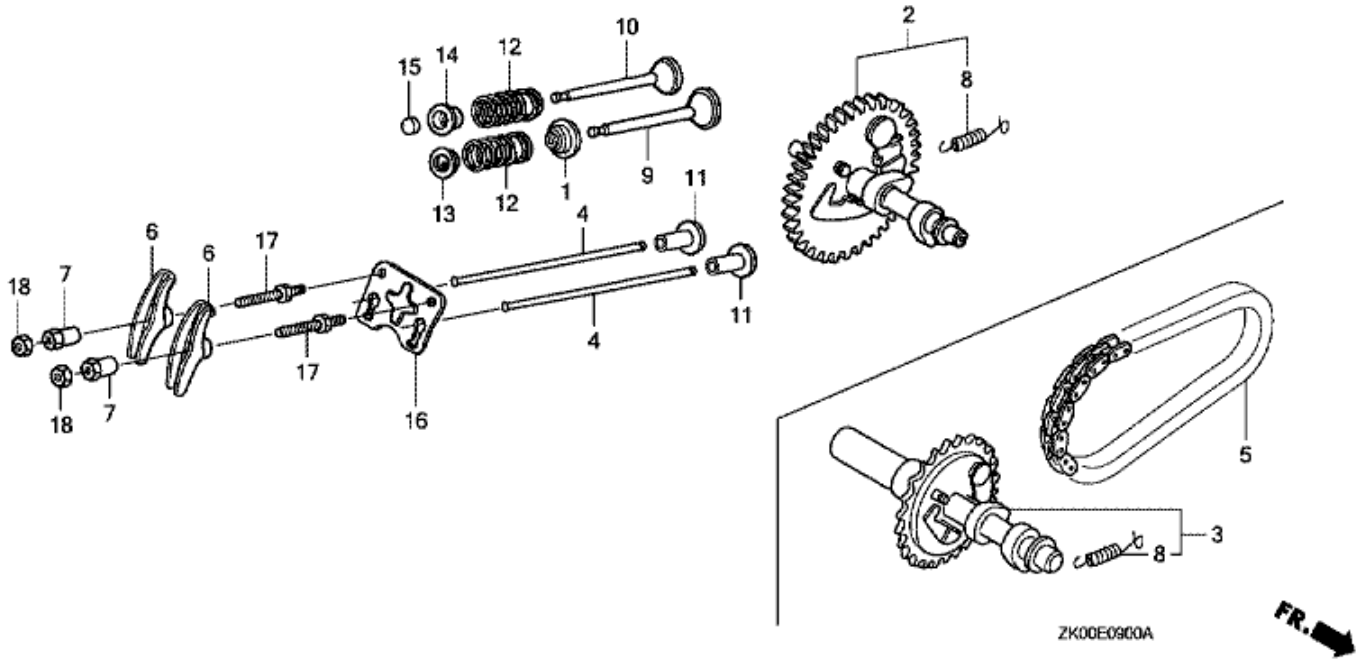

# PISTON

ZK00-E0800

FR.

Nº	REFERÊNCIA	DESCRIÇÃO	PREÇO PÚBLICO
001	13010-ZL0-003	RING SET, PISTON (STD.) (TEIKOKU)	50,31 €
001	13010-ZL0-004	RING SET, PISTON (STD.) (NIPPON)	50,31 €
001	13011-ZL0-003	RING SET, PISTON (0.25) (TEIKOKU)	42,36 €
001	13011-ZL0-004	RING SET, PISTON (0.25) (NIPPON)	42,35 €
001	13012-ZL0-003	RING SET, PISTON (0.50) (TEIKOKU)	48,36 €
001	13012-ZL0-004	RING SET, PISTON (0.50) (NIPPON)	48,36 €
001	13013-ZL0-003	RING SET, PISTON (0.75) (TEIKOKU)	47,06 €
001	13013-ZL0-004	RING SET, PISTON (0.75) (NIPPON)	47,06 €
002	13101-ZL0-010	PISTON (STD.)	31,11 €
002	13102-ZL0-010	PISTON (0.25)	51,32 €
002	13103-ZL0-010	PISTON (0.50)	52,89 €
002	13104-ZL0-010	PISTON (0.75)	51,34 €
003	13111-ZE1-000	PIN, PISTON	13,90 €
004	13200-ZE1-010	ROD ASSY., CONNECTING (STD.)	99,95 €
005	90001-ZE1-000	BOLT, CONNECTING ROD	3,21 €
006	90551-ZE1-000	CLIP, PISTON PIN, 18MM	2,26 €

# CAMSHAFT

Nº	REFERÊNCIA	DESCRIÇÃO	PREÇO PÚBLICO
001	12209-ZH8-003	SEAL, VALVE STEM	9,43 €
002	14100-ZL0-000	CAMSHAFT ASSY.	171,18 €
004	14410-ZE1-010	ROD, PUSH	9,05 €
006	14431-ZE1-000	ARM, VALVE ROCKER	9,70 €
007	14451-ZE1-013	PIVOT, ROCKER ARM	4,88 €
008	14568-ZE1-000	SPRING, WEIGHT RETURN	2,56 €
009	14711-ZF1-000	VALVE, IN.	20,57 €
010	14721-ZF1-000	VALVE, EX.	38,90 €
011	14731-ZL0-000	LIFTER, VALVE	13,43 €
012	14751-ZF1-000	SPRING, VALVE	3,83 €
013	14771-ZE1-000	RETAINER, IN. VALVE SPRING	8,23 €
014	14773-ZE1-000	RETAINER, EX. VALVE SPRING	8,23 €
015	14781-ZE1-000	ROTATOR, VALVE	5,88 €
016	14791-ZE1-010	PLATE, PUSH ROD GUIDE	4,21 €
017	90012-ZE0-010	BOLT, PIVOT, 8MM	8,62 €
018	90206-ZE1-000	NUT, PIVOT ADJUSTING	2,10 €