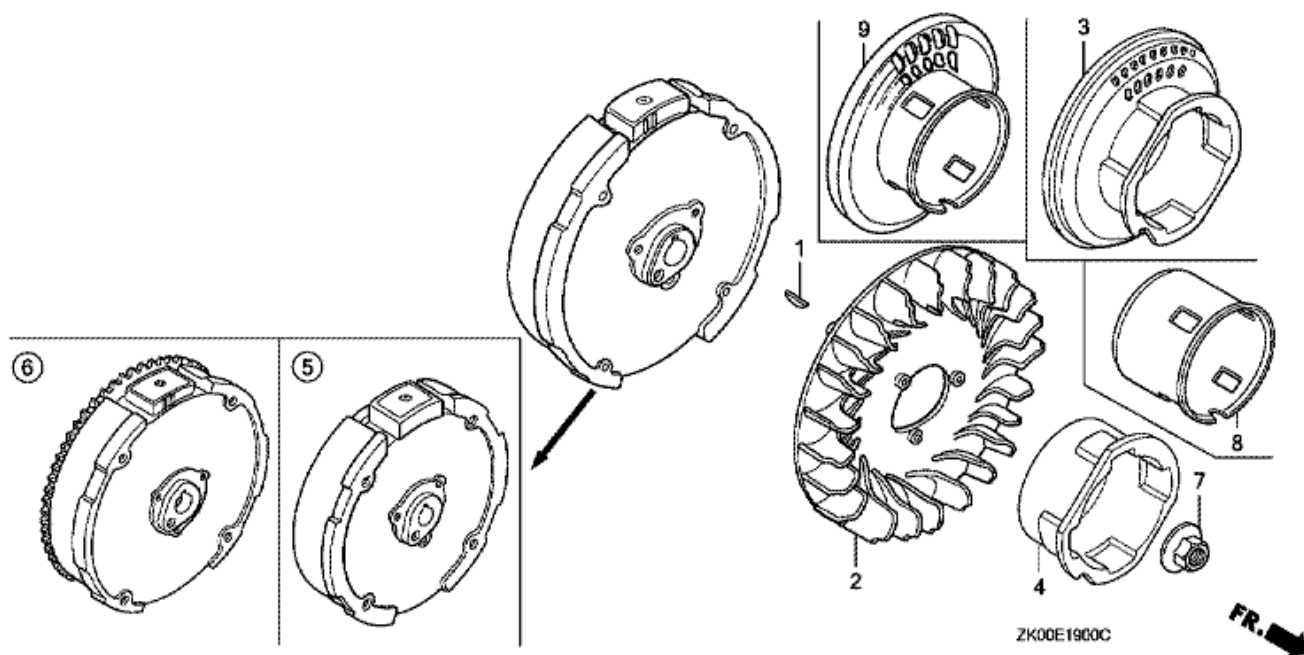

FLYWHEEL

Nº	REFERÊNCIA	DESCRIÇÃO	PREÇO PÚBLICO
002	19511-ZE1-000	FAN, COOLING	29,26 €
004	28451-ZL0-000	PULLEY, STARTER	15,20 €
005	31100-ZE7-010	FLYWHEEL COMP. (STD.)	214,11 €
007	90201-878-003	NUT, SPECIAL, 14MM	6,47 €
008	28451-ZL0-801	PULLEY, STARTER	32,24 €