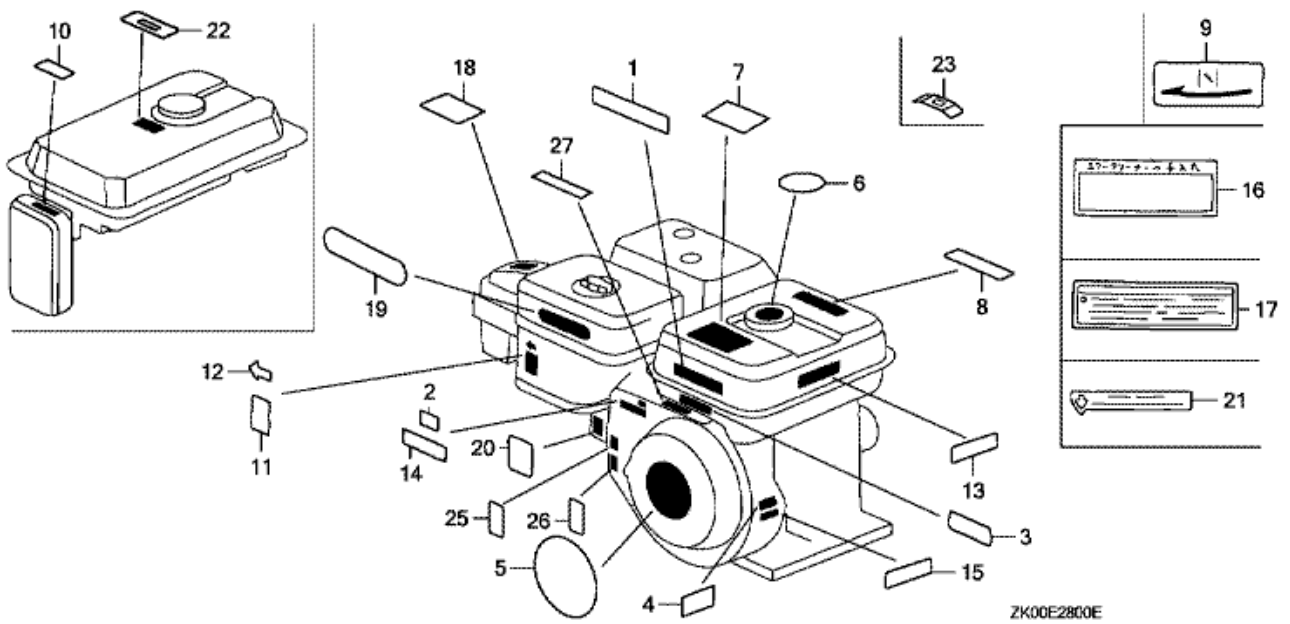

LABEL

ZK00E2800E

Nº	REFERÊNCIA	DESCRIÇÃO	PREÇO PÚBLICO
003	87135-ZE2-020	LABEL, E-SPEC (15.5X27.5)	1,48 €
005	87521-ZL0-020	EMBLEM (6.5)	8,18 €
007	87522-ZH8-W41	MARK, CAUTION (PICTOGRAPH)	7,32 €
014	87532-ZH8-W40	MARK, THROTTLE INDICATION	4,86 €