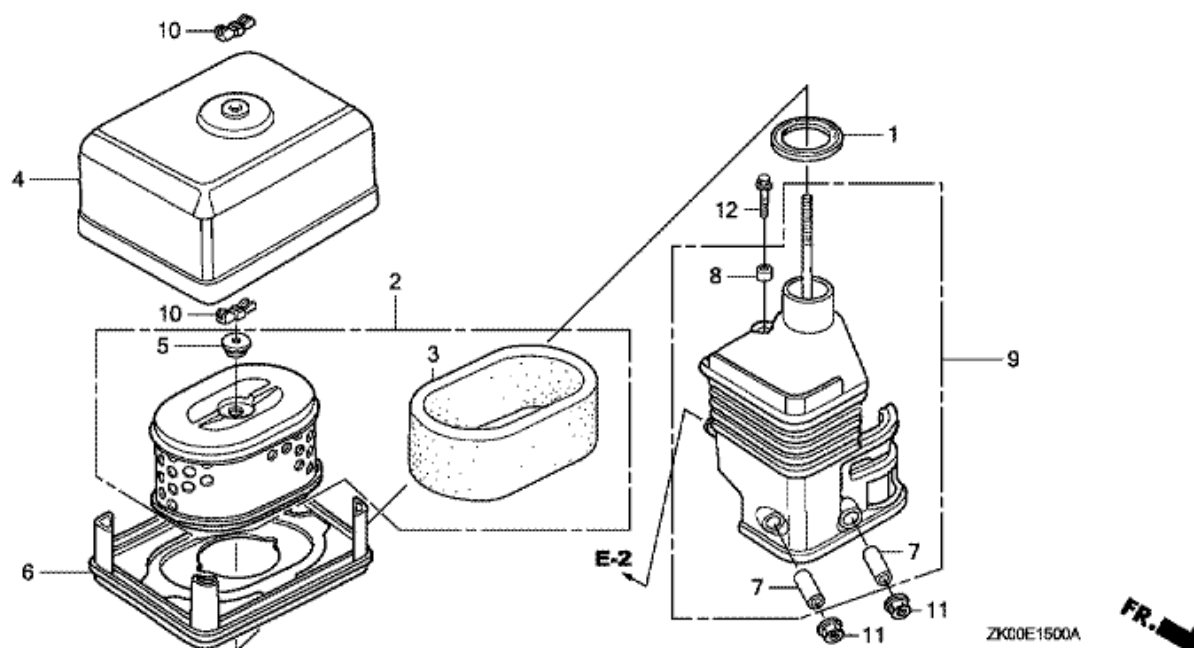

AIR CLEANER

Nº	REFERÊNCIA	DESCRIÇÃO	PREÇO PÚBLICO
001	16271-ZE1-000	PACKING, ELBOW	4,11 €
002	17210-ZE1-822	ELEMENT, AIR CLEANER (DUAL)	21,16 €
003	17218-ZE1-821	FILTER, OUTER	10,96 €
004	17230-ZE1-820	COVER, AIR CLEANER (DUAL)	34,02 €
005	17232-891-000	GROMMET, AIR CLEANER	6,00 €
006	17235-ZE1-831	NOSE, SILENCER	22,83 €
007	17238-ZE7-010	COLLAR, AIR CLEANER	3,54 €
008	17239-ZE1-000	COLLAR B, AIR CLEANER	3,57 €
009	17410-ZE1-020	ELBOW COMP., AIR CLEANER	58,14 €
011	94050-06000	NUT, FLANGE, 6MM	1,73 €
012	95701-0602000	BOLT, FLANGE, 6X20	0,98 €