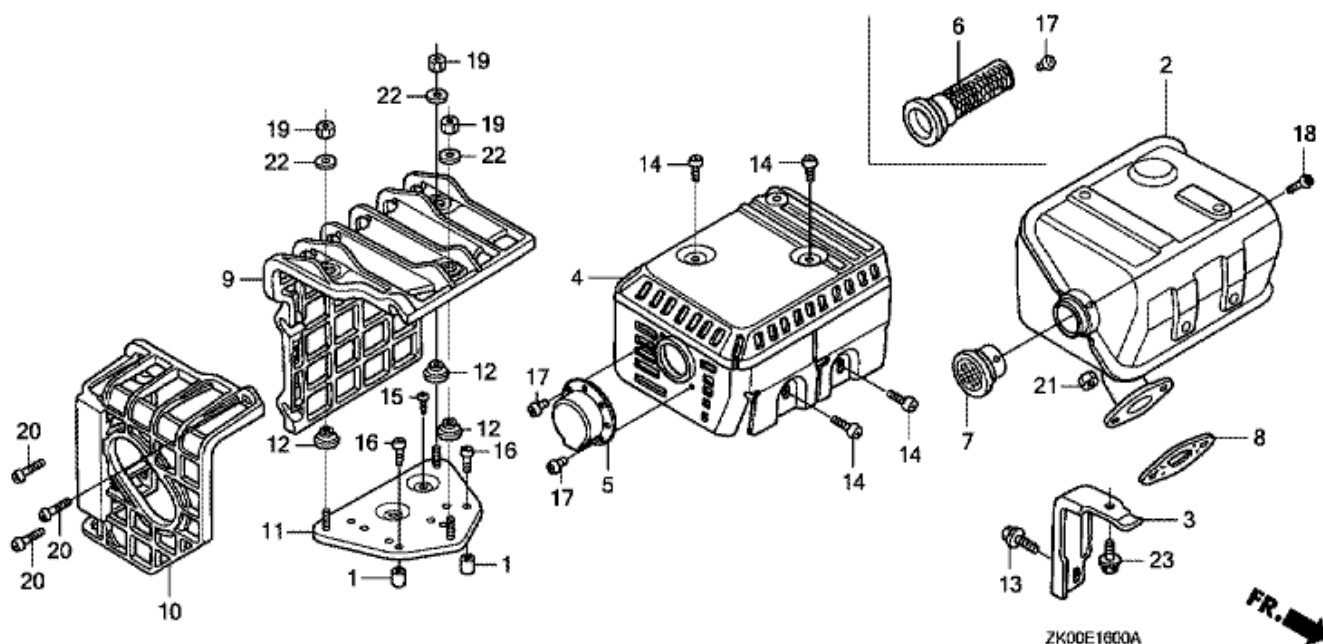

MUFFLER

Nº	REFERÊNCIA	DESCRIÇÃO	PREÇO PÚBLICO
001	17233-896-701	COLLAR, AIR CLEANER CASE	3,32 €
002	18310-ZL0-000	MUFFLER COMP.	108,88 €
003	18315-ZE1-000	STAY, MUFFLER	16,88 €
004	18320-ZF1-H51	PROTECTOR, MUFFLER (SILENT)	55,63 €
007	18361-ZL0-000	NETTING, WIRE FLANGE	15,33 €
008	18381-ZH8-800	GASKET, MUFFLER	7,37 €
009	18433-ZH8-W40	COVER COMP., MUFFLER	106,75 €
010	18434-ZH8-W40	COVER COMP., RR. MUFFLER	75,51 €
011	18436-ZH8-W40	BASE COMP., MUFFLER COVER	4,90 €
012	18466-ZH8-W40	SPACER, MUFFLER COVER	7,95 €
013	90016-ZE1-000	BOLT, FLANGE, 6X13 (CT200)	3,59 €
015	90050-ZE1-000	SCREW, TAPPING, 5X8	2,26 €
016	90050-ZH8-W40	SCREW, TAPPING, 5X25	2,36 €
018	90056-ZL0-000	SCREW, TAPPING, 4X6	1,65 €
020	93891-0602007	SCREW-WASHER, 6X20	0,93 €
021	94001-080000S	NUT, HEX., 8MM	1,32 €
022	94103-05700	WASHER, PLAIN, 5MM	0,74 €
023	95701-0601200	BOLT, FLANGE, 6X12	0,98 €